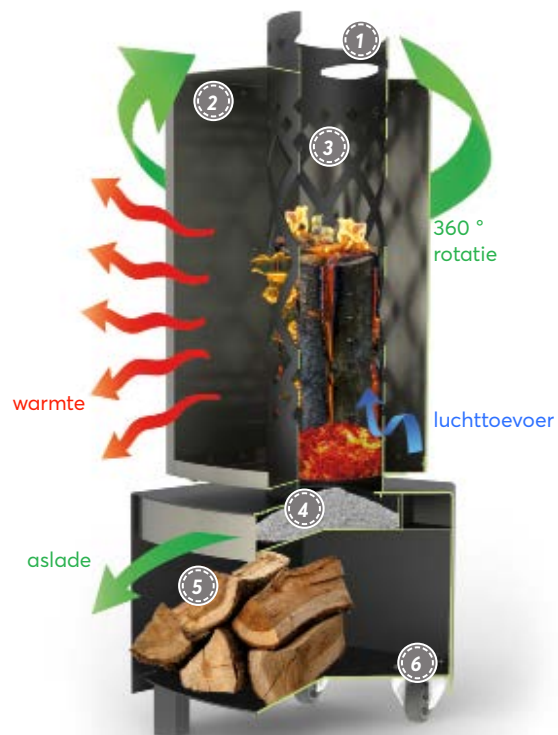

SAMENSTELLING

- 1 Draaggreep
- 2 Weerkaatsende spiegel INOX
- 3 Verbrandingshuls
- 4 Geïntegreerde asl
- 5 Houtopslag
- 6 Transportwielen (2)

ACCESSOIRES

Verwijderbare spatbescherming
IN OPTIE

Waterdichte beschermhoes
IN OPTIE

Hittebestendige handschoen
IN OPTIE