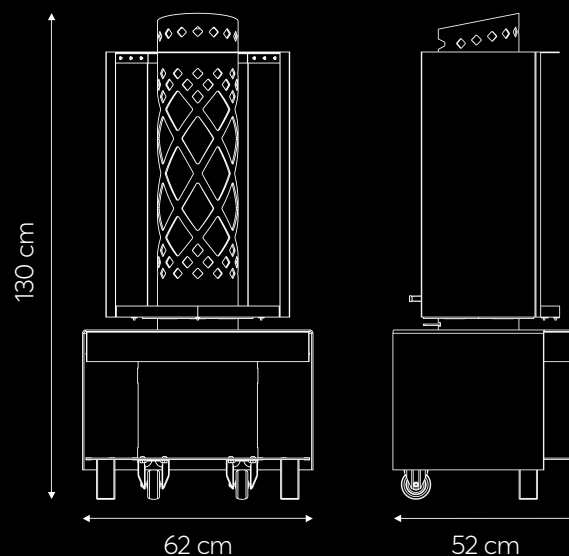

Laat U inspireren door het knetteren van de vlammen en geniet ten volle van Uw avonden ...

VOORDELEN

RICHTBARE WARMTE

Deze haard is 360° draaibaar en beschikt over een weerkaatsende spiegel (INOX) waardoor U vanuit iedere hoek van de warmte en het vlambeeld kan genieten