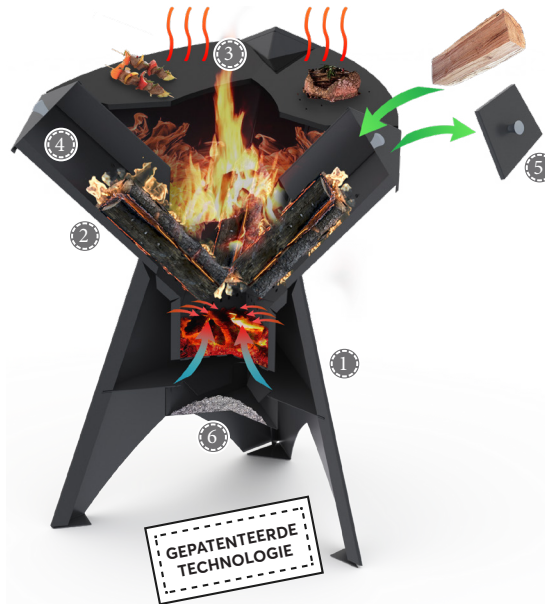

COMPOSITION

1. 1 Sokkel
2. 2 Verbrandingskoepel
3. 3 Plancha - staal 12mm (geschikt voor contact met voedsel)
4. 4 Laadhulzen voor het bijladen van hout
5. 5 Deksel voor het afsluiten van laadhulzen
6. 6 Uitneembare aslade