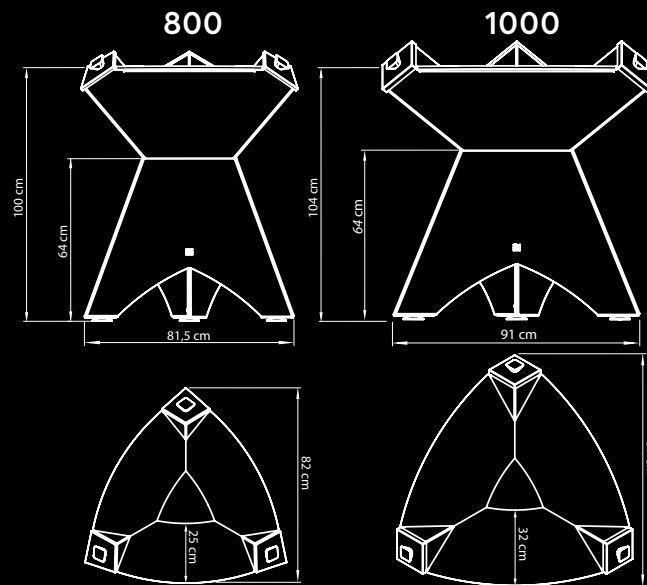

LES SENS DU FEU

ORIGINE: De smaak van gebruiksvriendelijkheid

De plancha ORIGINE tilt Uw buitenkeuken naar een hoger niveau...

Liefhebbers van een gezonde en gebruiksvriendelijke keuken zullen blij zijn met het eindeloze aantal culinaire mogelijkheden waarbij Uw verbeelding de enige beperking is.

De werking met hout zorgt voor een zeer eenvoudig gebruik van het toestel. Dankzij een gecontroleerde verbranding ontstaat er een beperkte rookontwikkeling, waardoor de kok zonder enige zorg de lekkerste gerechten tevoorschijn kan toveren.

Drie verschillende kookoppervlaktes laten U toe om drie verschillende maaltijden te bereiden zonder het risico te lopen dat de specifieke smaken zich zullen mengen.

We ontmoeten onze tafelgasten rond de ORIGINE om de unieke smaken te delen waarbij iedereen zijn/haar persoonlijke "touch" kan benadrukken, van de sterrenchef tot de hobbykok...