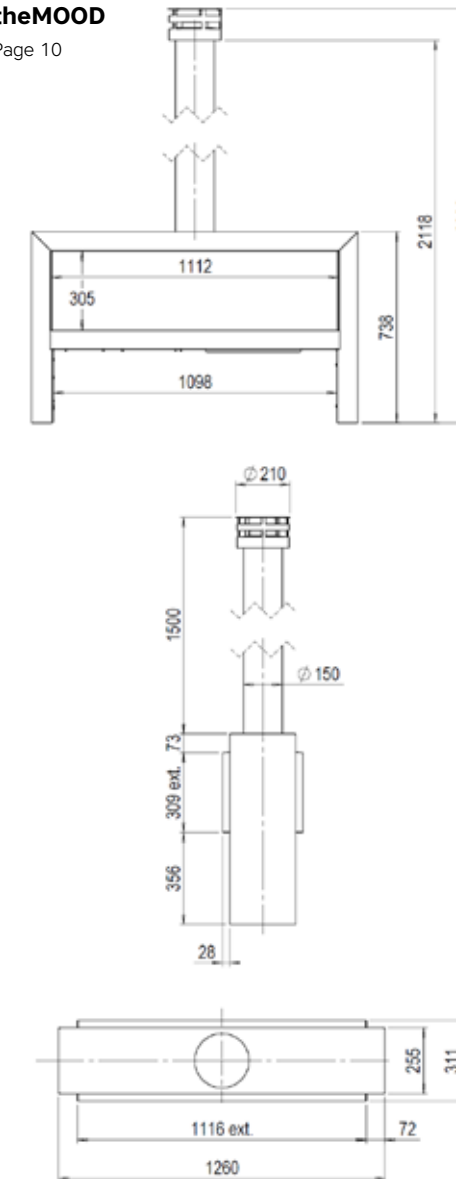

theTUBE
Page 12

theMOOD
Page 10