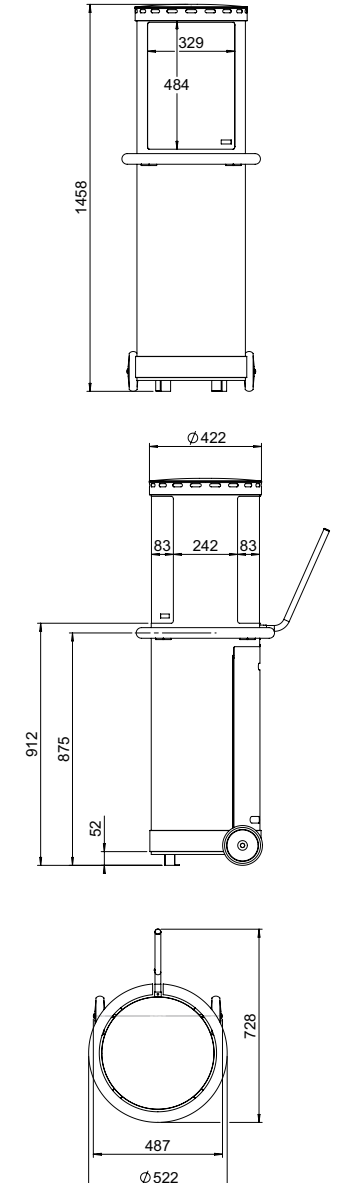

Foyers d'extérieur

Dessins techniques

| Page | DIMENSIONS | | DÉCORATION | | VERSION | |
|----------------|------------------------------------|----------------------------|-----------------|-------------------|---------|--------------|
| | Dimensions extérieures LxHxP en mm | Vue sur le feu LxHxP en mm | Jeu de bûches | Galets de Carrare | Noir | Acier Corten |
| theBUZZ noir | 8 | 612 x 1388 x 620 | 456 x 481 x 447 | ● | | ● |
| theBUZZ corten | 8 | 612 x 1388 x 620 | 456 x 481 x 447 | ● | | ● |
| theMOOD | 10 | 1260 x 738 x 311 | 1112 x 305 | ● | Option | ● |
| theMOOD ST | 10 | 1260 x 738 x 311 | 1112 x 305 | ● | Option | ● |

Pour plus d'informations, rendez-vous sur le site : www.faberfires.com

theBUZZ
Page 8

theMOOD
Page 10

theTUBE
Page 12

Dessinez votre foyer de rêves

dans votre maison

Mesurer, c'est savoir

Vous voulez connaître les mesures exactes de nos foyers encastrables et poêles ? Vous trouverez les dessins techniques dans cette brochure ou sur notre site www.faberfires.com.