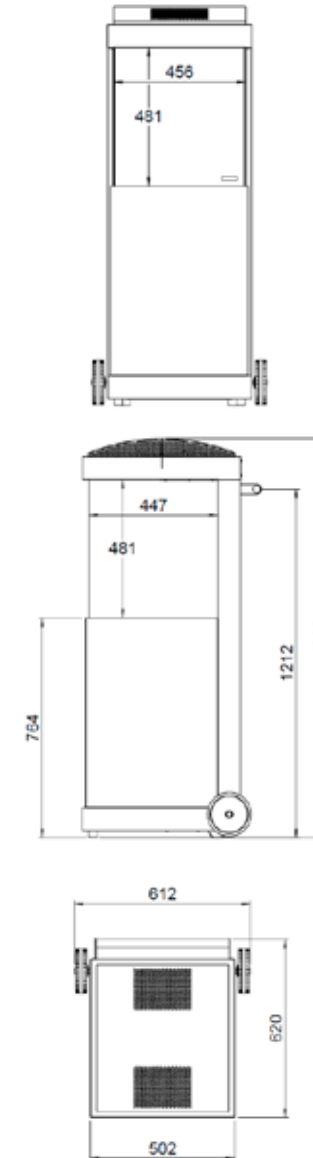

Foyers d'extérieur

Dessins techniques

Page	DIMENSIONS		DÉCORATION		VERSION	
	Dimensions extérieures LxHxP en mm	Vue sur le feu LxHxP en mm	Jeu de bûches	Galets de Carrare	Noir	Acier Corten
theBUZZ noir	8	612 x 1388 x 620	456 x 481 x 447	●		●
theBUZZ corten	8	612 x 1388 x 620	456 x 481 x 447	●		●
theMOOD	10	1260 x 738 x 311	1112 x 305	●	Option	●
theMOOD ST	10	1260 x 738 x 311	1112 x 305	●	Option	●

Un foyer d'extérieur Faber au gaz naturel ou (bio)propane ?
C'est possible !

Tous les foyers d'extérieur Faber fonctionnent au propane et au gaz naturel. Vous pouvez équiper le foyer d'une prise de gaz extérieure (optionnelle) qui permet de le raccorder à une conduite de gaz fixe et rend l'utilisation de bonbonnes de gaz superflue. Pratique, non ?

De plus, les foyers d'extérieur Faber conviennent au (bio)propane, une source d'énergie écologique. Vous souhaitez en savoir plus sur les possibilités du (bio)propane ? Rendez-vous sur notre site.

Les options par foyer entraînent un supplément.

Pour plus d'informations, rendez-vous sur le site : www.faberfires.com

theBUZZ
Page 8